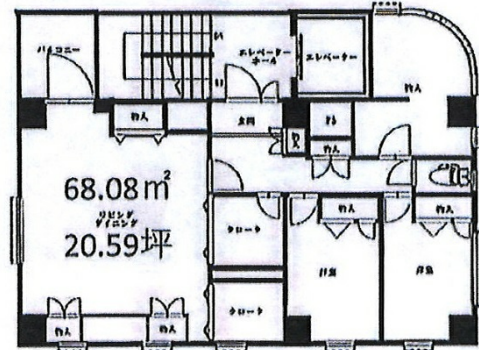

# AS matsudoビル 3階20.59坪

千葉県松戸市松戸1287

物件MAP

賃貸条件	
月額賃料	247,080円 (税別)
坪数	20.59坪
坪単価	12,000円 (税別)
共益費	41,180円
礼金	1ヶ月
敷金 (保証金)	5ヶ月
階数	3階
入居可能日	即日

ビル情報	
所在地	千葉県松戸市松戸1287
最寄り駅	JR常磐線 松戸駅 徒歩2分
エリア	松戸・柏エリア
竣工	1995年8月
耐震	新耐震基準
階数	地上5階 地下1階
用途	事務所/店舗
構造	RC造

設備情報	
エレベーター	1基
空調	個別空調
OAフロア	
基準階天井高	2,800mm
光ファイバー	有り
トイレ	男女共用・室外
セキュリティ	有り
駐車場	無し

事務所移転の簡単検索サイト

Quick Service

クイックサービス

AS matsudoビル 3階20.59坪 千葉県松戸市松戸1287

松戸・柏エリア (ビルID: 0059073) の賃貸オフィス

貸事務所・レンタルオフィス・オフィス移転ならQuickService