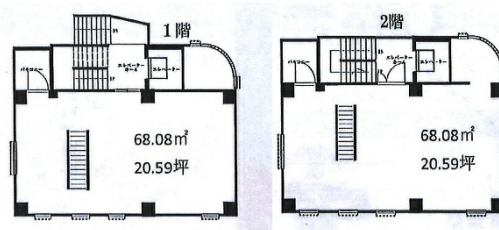

AS matsudoビル 1階41.18坪

千葉県松戸市松戸1287

物件MAP

賃貸条件	
月額賃料	494,160円 (税別)
坪数	41.18坪
坪単価	12,000円 (税別)
共益費	82,360円
礼金	1ヶ月
敷金 (保証金)	5ヶ月
階数	1階 (1-2F)
入居可能日	即日

ビル情報	
所在地	千葉県松戸市松戸1287
最寄り駅	JR常磐線 松戸駅 徒歩2分
エリア	松戸・柏エリア
竣工	1995年8月
耐震	新耐震基準
階数	地上5階 地下1階
用途	事務所/店舗
構造	RC造

設備情報	
エレベーター	1基
空調	個別空調
OAフロア	
基準階天井高	2,800mm
光ファイバー	有り
トイレ	男女共用・室外
セキュリティ	有り
駐車場	無し