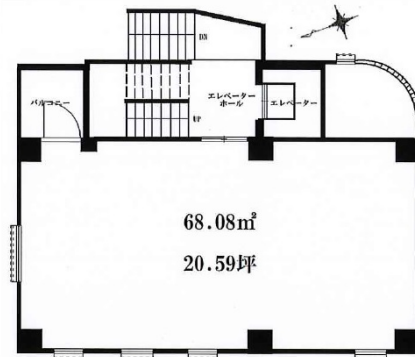

AS matsudoビル 1階20.59坪

千葉県松戸市松戸1287

物件MAP

賃貸条件	
月額賃料	267,670円 (税別)
坪数	20.59坪
坪単価	13,000円 (税別)
共益費	41,180円
礼金	1ヶ月
敷金 (保証金)	6ヶ月
階数	1階
入居可能日	即日

ビル情報	
所在地	千葉県松戸市松戸1287
最寄り駅	JR常磐線 松戸駅 徒歩2分
エリア	松戸・柏エリア
竣工	1995年8月
耐震	新耐震基準
階数	地上5階 地下1階
用途	事務所/店舗
構造	RC造

設備情報	
エレベーター	1基
空調	個別空調
OAフロア	
基準階天井高	2,800mm
光ファイバー	有り
トイレ	男女共用・室外
セキュリティ	有り
駐車場	無し

事務所移転の簡単検索サイト

Quick Service

クイックサービス

AS matsudoビル 1階20.59坪 千葉県松戸市松戸1287

松戸・柏エリア (ビルID: 0059073) の賃貸オフィス

貸事務所・レンタルオフィス・オフィス移転ならQuickService