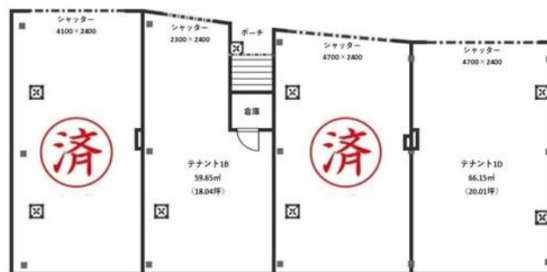

エキュート神楽坂 1階20.01坪

東京都新宿区神楽坂6-39

物件MAP

賃貸条件	
坪数	20.01坪
階数	1階 (D)
入居可能日	
ビル情報	
所在地	東京都新宿区神楽坂6-39
最寄り駅	東京メトロ東西線 神楽坂駅 徒歩1分
エリア	四谷・市ヶ谷・飯田橋エリア
竣工	2022年9月
耐震	新耐震基準
階数	地上2階
用途	事務所/店舗
構造	S造
設備情報	
エレベーター	
空調	無し
OAフロア	スケルトン
基準階天井高	
光ファイバー	
トイレ	無し
セキュリティ	
駐車場	