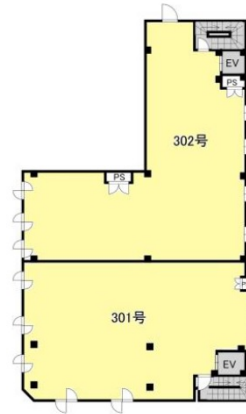

# 深井センタービル 3階143.4坪

大阪府大阪市淀川区西中島3-16-8

## 物件MAP

賃貸条件	
月額賃料	2,868,000円 (税別)
坪数	143.4坪
坪単価	20,000円 (税別)
共益費	賃料に含む
礼金	無し
敷金 (保証金)	10ヶ月
階数	3階 (ワンフロア)
入居可能日	相談

ビル情報	
所在地	大阪府大阪市淀川区西中島3-16-8
最寄り駅	大阪メトロ御堂筋線 西中島南方駅 徒歩2分 阪急京都本線 南方駅 徒歩1分
エリア	西中島・南方エリア
竣工	1998年3月
耐震	新耐震基準
階数	地上5階
用途	店舗
構造	S造