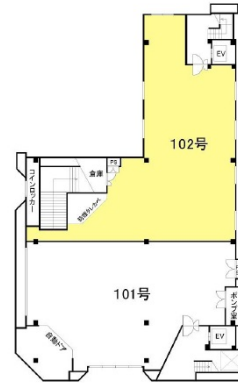

# 深井センタービル 1階75坪

大阪府大阪市淀川区西中島3-16-8

## 物件MAP

賃貸条件	
月額賃料	1,950,000円（税別）
坪数	75坪
坪単価	26,000円（税別）
共益費	賃料に含む
礼金	無し
敷金（保証金）	10ヶ月
階数	1階（102）
入居可能日	相談

ビル情報	
所在地	大阪府大阪市淀川区西中島3-16-8
最寄り駅	大阪メトロ御堂筋線 西中島南方駅 徒歩2分 阪急京都本線 南方駅 徒歩1分
エリア	西中島・南方エリア
竣工	1998年3月
耐震	新耐震基準
階数	地上5階
用途	店舗
構造	S造