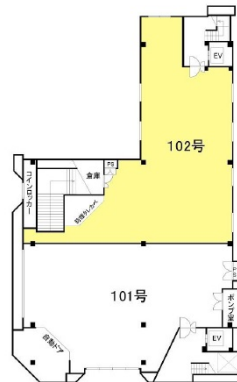

# 深井センタービル 1階75坪

大阪府大阪市淀川区西中島3-16-8

## 物件MAP

賃貸条件	
月額賃料	1,950,000円（税別）
坪数	75坪
坪単価	26,000円（税別）
共益費	賃料に含む
礼金	無し
敷金（保証金）	10ヶ月
階数	1階（102）
入居可能日	相談

ビル情報	
所在地	大阪府大阪市淀川区西中島3-16-8
最寄り駅	大阪メトロ御堂筋線 西中島南方駅 徒歩2分 阪急京都本線 南方駅 徒歩1分
エリア	西中島・南方エリア
竣工	1998年3月
耐震	新耐震基準
階数	地上5階
用途	店舗
構造	S造