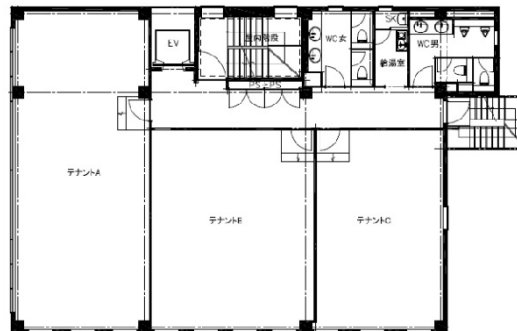

Crobis柏 4階24.82坪

千葉県柏市中央町2-12

物件MAP

賃貸条件	
月額賃料	446,760円 (税別)
坪数	24.82坪
坪単価	18,000円 (税別)
共益費	無し
礼金	無し
敷金 (保証金)	10ヶ月
階数	4階 (A)
入居可能日	2024年5月

ビル情報	
所在地	千葉県柏市中央町2-12
最寄り駅	JR常磐線 柏駅 徒歩4分
エリア	松戸・柏エリア
竣工	2005年12月
耐震	新耐震基準
階数	地上6階
用途	事務所
構造	S造

設備情報	
エレベーター	1基
空調	無し
OAフロア	スケルトン
基準階天井高	2,900mm
光ファイバー	有り
トイレ	男女別・室外
セキュリティ	有り
駐車場	無し