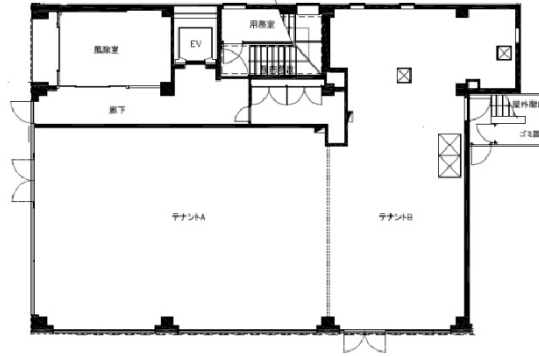

# Crobis柏 1階33.41坪

千葉県柏市中央町2-12

## 物件MAP

賃貸条件	
月額賃料	835,250円 (税別)
坪数	33.41坪
坪単価	25,000円 (税別)
共益費	無し
礼金	無し
敷金 (保証金)	10ヶ月
階数	1階 (A)
入居可能日	即日

ビル情報	
所在地	千葉県柏市中央町2-12
最寄り駅	JR常磐線 柏駅 徒歩4分
エリア	松戸・柏エリア
竣工	2005年12月
耐震	新耐震基準
階数	地上6階
用途	店舗
構造	S造

設備情報	
エレベーター	1基
空調	無し
OAフロア	スケルトン
基準階天井高	2,900mm
光ファイバー	有り
トイレ	男女別・室外
セキュリティ	有り
駐車場	無し