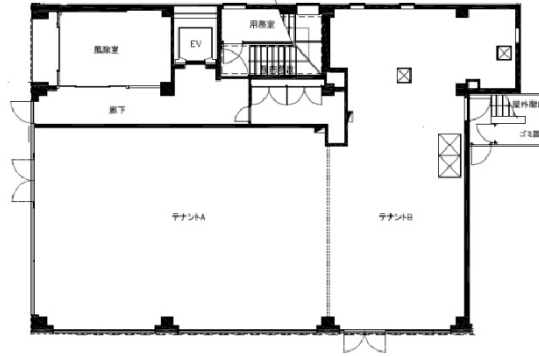

Crobis柏 1階33.41坪

千葉県柏市中央町2-12

物件MAP

賃貸条件	
月額賃料	835,250円 (税別)
坪数	33.41坪
坪単価	25,000円 (税別)
共益費	無し
礼金	無し
敷金 (保証金)	10ヶ月
階数	1階 (A)
入居可能日	即日

ビル情報	
所在地	千葉県柏市中央町2-12
最寄り駅	JR常磐線 柏駅 徒歩4分
エリア	松戸・柏エリア
竣工	2005年12月
耐震	新耐震基準
階数	地上6階
用途	店舗
構造	S造

設備情報	
エレベーター	1基
空調	無し
OAフロア	スケルトン
基準階天井高	2,900mm
光ファイバー	有り
トイレ	男女別・室外
セキュリティ	有り
駐車場	無し

事務所移転の簡単検索サイト

Quick Service

クイックサービス

Crobis柏 1階33.41坪 千葉県柏市中央町2-12

松戸・柏エリア (ビルID: 0059036) の賃貸オフィス

貸事務所・レンタルオフィス・オフィス移転なら**QuickService**