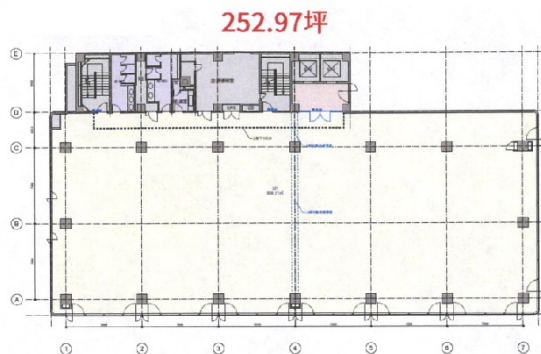

日本生命三田ビル 1棟1540.82坪

東京都港区三田3-9-11

物件MAP

賃貸条件	
坪数	1540.82坪
階数	1棟
入居可能日	
ビル情報	
所在地	東京都港区三田3-9-11
最寄り駅	都営浅草線 泉岳寺駅 徒歩4分 都営三田線 三田駅 徒歩10分 JR山手線 高輪ゲートウェイ駅 徒歩9分 JR山手線 田町駅 徒歩10分
エリア	品川・田町・お台場エリア
竣工	1985年6月
耐震	新耐震基準
階数	地上8階 地下1階
用途	事務所
構造	SRC造
設備情報	
エレベーター	2基
空調	
OAフロア	OAフロア
基準階天井高	2,380mm
光ファイバー	有り
トイレ	男女別・室外
セキュリティ	有り
駐車場	有り