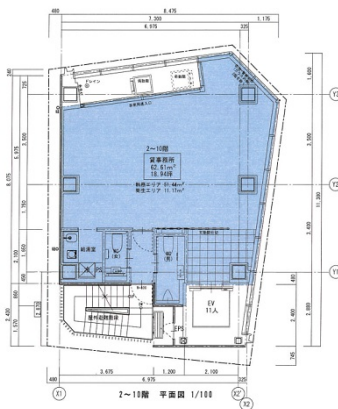

サンシャイン名古屋駅 4階18.94坪

愛知県名古屋市中村区名駅4-22-1

物件MAP

賃貸条件	
坪数	18.94坪
階数	4階 (1フロア)
入居可能日	即日
ビル情報	
所在地	愛知県名古屋市中村区名駅4-22-1
最寄り駅	名古屋市営地下鉄桜通線 国際センター駅 徒歩5分 JR中央本線 名古屋駅 徒歩10分 名古屋市営地下鉄東山線 名古屋駅 徒歩10分 名古屋市営地下鉄桜通線 名古屋駅 徒歩10分 名鉄名古屋本線 名鉄名古屋駅 徒歩10分
エリア	名古屋駅周辺エリア
竣工	2023年2月
耐震	新耐震基準
階数	地上11階
用途	事務所
構造	S造
設備情報	
エレベーター	1基
空調	個別空調
OAフロア	OAフロア
基準階天井高	2,700mm
光ファイバー	有り
トイレ	男女別・室内
セキュリティ	有り
駐車場	無し

事務所移転の簡単検索サイト

Quick Service

クイックサービス

サンシャイン名古屋駅 4階18.94坪 愛知県名古屋市中村区名駅4-22-1

名古屋駅周辺エリア (ビルID: 0059014) の賃貸オフィス

貸事務所・レンタルオフィス・オフィス移転ならQuickService

物件詳細はこちらから

0120-55-2620