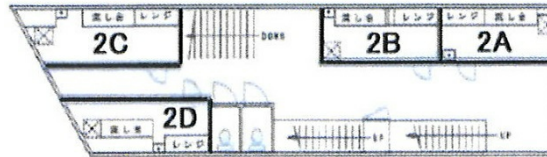

# 東神田イチオクビル 2階2.2坪

東京都千代田区東神田1-17-5

物件MAP

賃貸条件	
月額賃料	70,000円 (税別)
坪数	2.2坪
坪単価	31,818円 (税別)
共益費	20,000円
礼金	2ヶ月
敷金 (保証金)	6ヶ月
階数	2階 (B)
入居可能日	即日

ビル情報	
所在地	東京都千代田区東神田1-17-5
最寄り駅	JR総武本線 馬喰町駅 徒歩3分 JR中央・総武線 浅草橋駅 徒歩5分 都営浅草線 浅草橋駅 徒歩5分
エリア	岩本町・秋葉原エリア
竣工	1961年10月
耐震	旧耐震基準
階数	地上5階
用途	店舗
構造	RC造

設備情報	
エレベーター	
空調	個別空調
OAフロア	
基準階天井高	
光ファイバー	有り
トイレ	男女共用・室外
セキュリティ	有り
駐車場	無し

東神田イチオクビル 2階2.2坪 東京都千代田区東神田1-17-5

岩本町・秋葉原エリア (ビルID: 0059007) の賃貸オフィス

貸事務所・レンタルオフィス・オフィス移転ならQuickService

物件詳細はこちらから

0120-55-2620

【受付時間】平日9:30~18:30