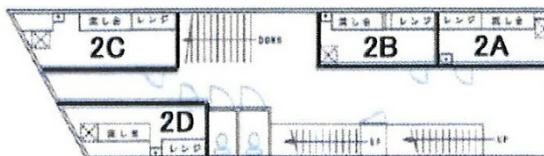

東神田イチオクビル 2階2.69坪

東京都千代田区東神田1-17-5

物件MAP

賃貸条件	
月額賃料	80,000円 (税別)
坪数	2.69坪
坪単価	29,740円 (税別)
共益費	20,000円
礼金	2ヶ月
敷金 (保証金)	6ヶ月
階数	2階 (C)
入居可能日	即日

ビル情報	
所在地	東京都千代田区東神田1-17-5
最寄り駅	JR総武本線 馬喰町駅 徒歩3分 JR中央・総武線 浅草橋駅 徒歩5分 都営浅草線 浅草橋駅 徒歩5分
エリア	岩本町・秋葉原エリア
竣工	1961年10月
耐震	旧耐震基準
階数	地上5階
用途	店舗
構造	RC造

設備情報	
エレベーター	
空調	個別空調
OAフロア	
基準階天井高	
光ファイバー	有り
トイレ	男女共用・室外
セキュリティ	有り
駐車場	無し

事務所移転の簡単検索サイト

Quick Service

クイックサービス

東神田イチオクビル 2階2.69坪 東京都千代田区東神田1-17-5

岩本町・秋葉原エリア (ビルID: 0059007) の賃貸オフィス

貸事務所・レンタルオフィス・オフィス移転ならQuickService