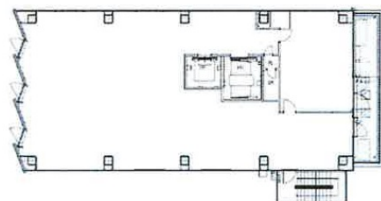

## 物件MAP

賃貸条件	
月額賃料	1,962,140円（税別）
坪数	67.66坪
坪単価	29,000円（税別）
共益費	賃料に含む
礼金	無し
敷金（保証金）	6ヶ月
階数	6階
入居可能日	即日

ビル情報	
所在地	東京都港区芝5-14-15
最寄り駅	都営三田線 三田駅 徒歩4分 都営浅草線 三田駅 徒歩4分 JR山手線 田町駅 徒歩6分
エリア	品川・田町・お台場エリア
竣工	2023年9月
耐震	新耐震基準
階数	地上10階
用途	事務所
構造	S造