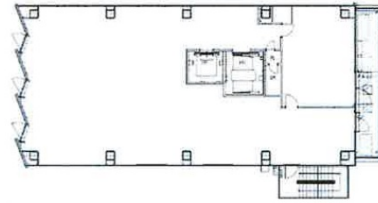

MAビル三田 6階67.66坪

東京都港区芝5-14-15

物件MAP

賃貸条件	
月額賃料	1,962,140円（税別）
坪数	67.66坪
坪単価	29,000円（税別）
共益費	賃料に含む
礼金	無し
敷金（保証金）	6ヶ月
階数	6階
入居可能日	即日

ビル情報	
所在地	東京都港区芝5-14-15
最寄り駅	都営三田線 三田駅 徒歩4分 都営浅草線 三田駅 徒歩4分 JR山手線 田町駅 徒歩6分
エリア	品川・田町・お台場エリア
竣工	2023年9月
耐震	新耐震基準
階数	地上10階
用途	事務所
構造	S造

設備情報	
エレベーター	2基
空調	
OAフロア	
基準階天井高	2,600mm
光ファイバー	
トイレ	
セキュリティ	有り
駐車場	

事務所移転の簡単検索サイト

MAビル三田 6階67.66坪 東京都港区芝5-14-15

品川・田町・お台場エリア（ビルID：0058999）の賃貸オフィス

クイックサービス

貸事務所・レンタルオフィス・オフィス移転なら**QuickService**

物件詳細はこちらから