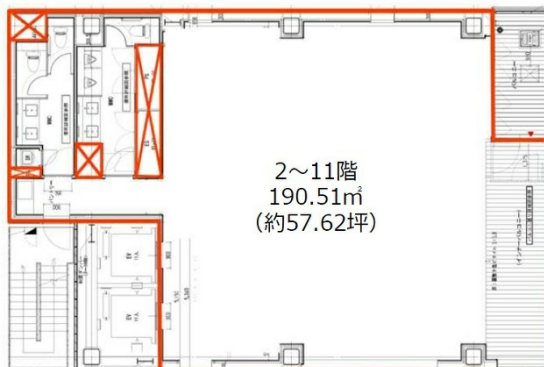

# CIRCLES音ノ葉博多 6階57.62坪

福岡県福岡市博多区博多駅前4-13-18

## 物件MAP

賃貸条件	
月額賃料	720,250円 (税別)
坪数	57.62坪
坪単価	12,500円 (税別)
共益費	172,860円
礼金	無し
敷金 (保証金)	8ヶ月
階数	6階 (申込有)
入居可能日	即日

ビル情報	
所在地	福岡県福岡市博多区博多駅前4-13-18
最寄り駅	福岡市営地下鉄空港線 博多駅 徒歩5分 福岡市営地下鉄七隈線 博多駅 徒歩5分 JR鹿児島本線 博多駅 徒歩6分 JR篠栗線(福北ゆたか線) 博多駅 徒歩6分 福岡市営地下鉄空港線 祇園駅 徒歩13分
エリア	博多駅前エリア
竣工	2023年3月
耐震	新耐震基準
階数	地上12階
用途	事務所
構造	S造

設備情報	
エレベーター	2基
空調	個別空調
OAフロア	OAフロア
基準階天井高	2,550mm
光ファイバー	有り
トイレ	男女別・室外
セキュリティ	有り
駐車場	有り