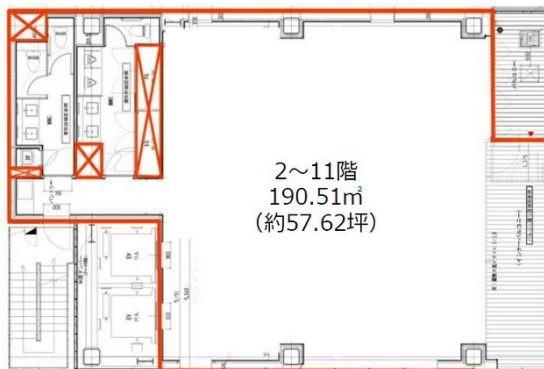

CIRCLES音ノ葉博多 6階57.62坪

福岡県福岡市博多区博多駅前4-13-18

物件MAP

賃貸条件	
月額賃料	720,250円 (税別)
坪数	57.62坪
坪単価	12,500円 (税別)
共益費	172,860円
礼金	無し
敷金 (保証金)	8ヶ月
階数	6階 (申込有)
入居可能日	即日

ビル情報	
所在地	福岡県福岡市博多区博多駅前4-13-18
最寄り駅	福岡市営地下鉄空港線 博多駅 徒歩5分 福岡市営地下鉄七隈線 博多駅 徒歩5分 JR鹿児島本線 博多駅 徒歩6分 JR篠栗線(福北ゆたか線) 博多駅 徒歩6分 福岡市営地下鉄空港線 祇園駅 徒歩13分
エリア	博多駅前エリア
竣工	2023年3月
耐震	新耐震基準
階数	地上12階
用途	事務所
構造	S造

設備情報	
エレベーター	2基
空調	個別空調
OAフロア	OAフロア
基準階天井高	2,550mm
光ファイバー	有り
トイレ	男女別・室外
セキュリティ	有り
駐車場	有り

事務所移転の簡単検索サイト

Quick Service

クイックサービス

CIRCLES音ノ葉博多 6階57.62坪 福岡県福岡市博多区博多駅前4-13-18

博多駅前エリア (ビルID: 0058984) の賃貸オフィス

貸事務所・レンタルオフィス・オフィス移転ならQuickService