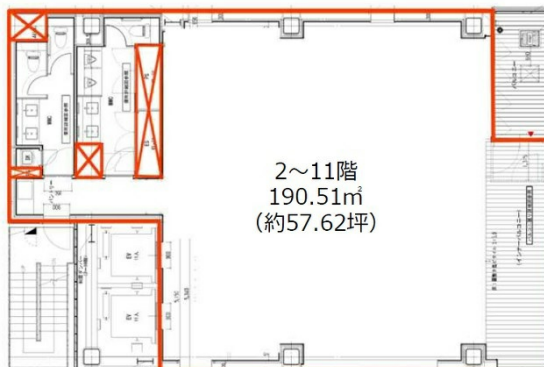

CIRCLES音ノ葉博多 5階57.62坪

福岡県福岡市博多区博多駅前4-13-18

物件MAP

賃貸条件	
月額賃料	720,250円 (税別)
坪数	57.62坪
坪単価	12,500円 (税別)
共益費	172,860円
礼金	無し
敷金 (保証金)	8ヶ月
階数	5階 (申込有)
入居可能日	即日

ビル情報	
所在地	福岡県福岡市博多区博多駅前4-13-18
最寄り駅	福岡市営地下鉄空港線 博多駅 徒歩5分 福岡市営地下鉄七隈線 博多駅 徒歩5分 JR鹿児島本線 博多駅 徒歩6分 JR篠栗線(福北ゆたか線) 博多駅 徒歩6分 福岡市営地下鉄空港線 祇園駅 徒歩13分
エリア	博多駅前エリア
竣工	2023年3月
耐震	新耐震基準
階数	地上12階
用途	事務所
構造	S造

設備情報	
エレベーター	2基
空調	個別空調
OAフロア	OAフロア
基準階天井高	2,550mm
光ファイバー	有り
トイレ	男女別・室外
セキュリティ	有り
駐車場	有り