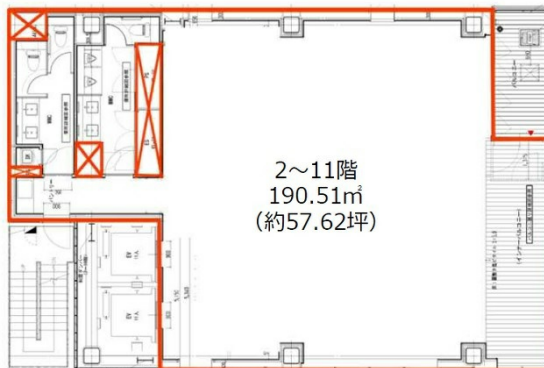

# CIRCLES音ノ葉博多 5階57.62坪

福岡県福岡市博多区博多駅前4-13-18

## 物件MAP

賃貸条件	
月額賃料	720,250円 (税別)
坪数	57.62坪
坪単価	12,500円 (税別)
共益費	172,860円
礼金	無し
敷金 (保証金)	8ヶ月
階数	5階 (申込有)
入居可能日	即日

ビル情報	
所在地	福岡県福岡市博多区博多駅前4-13-18
最寄り駅	福岡市営地下鉄空港線 博多駅 徒歩5分 福岡市営地下鉄七隈線 博多駅 徒歩5分 JR鹿児島本線 博多駅 徒歩6分 JR篠栗線(福北ゆたか線) 博多駅 徒歩6分 福岡市営地下鉄空港線 祇園駅 徒歩13分
エリア	博多駅前エリア
竣工	2023年3月
耐震	新耐震基準
階数	地上12階
用途	事務所
構造	S造

設備情報	
エレベーター	2基
空調	個別空調
OAフロア	OAフロア
基準階天井高	2,550mm
光ファイバー	有り
トイレ	男女別・室外
セキュリティ	有り
駐車場	有り

事務所移転の簡単検索サイト

Quick Service

クイックサービス

CIRCLES音ノ葉博多 5階57.62坪 福岡県福岡市博多区博多駅前4-13-18

博多駅前エリア (ビルID: 0058984) の賃貸オフィス

貸事務所・レンタルオフィス・オフィス移転ならQuickService