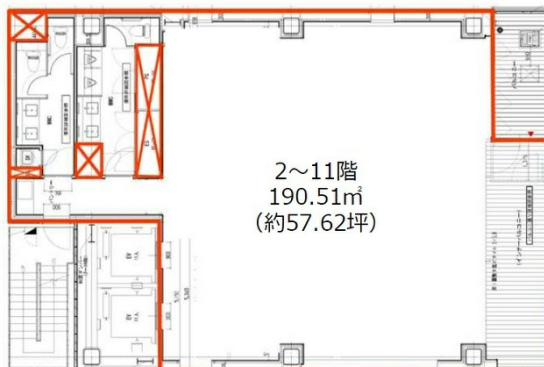

# CIRCLES音ノ葉博多 4階57.62坪

福岡県福岡市博多区博多駅前4-13-18

## 物件MAP

賃貸条件	
月額賃料	720,250円 (税別)
坪数	57.62坪
坪単価	12,500円 (税別)
共益費	172,860円
礼金	無し
敷金 (保証金)	8ヶ月
階数	4階
入居可能日	即日

ビル情報	
所在地	福岡県福岡市博多区博多駅前4-13-18
最寄り駅	福岡市営地下鉄空港線 博多駅 徒歩5分 福岡市営地下鉄七隈線 博多駅 徒歩5分 JR鹿児島本線 博多駅 徒歩6分 JR篠栗線(福北ゆたか線) 博多駅 徒歩6分 福岡市営地下鉄空港線 祇園駅 徒歩13分
エリア	博多駅前エリア
竣工	2023年3月
耐震	新耐震基準
階数	地上12階
用途	事務所
構造	S造

設備情報	
エレベーター	2基
空調	個別空調
OAフロア	OAフロア
基準階天井高	2,550mm
光ファイバー	有り
トイレ	男女別・室外
セキュリティ	有り
駐車場	有り