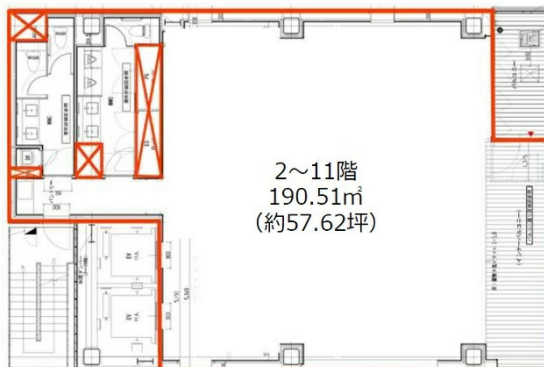

CIRCLES音ノ葉博多 3階57.62坪

福岡県福岡市博多区博多駅前4-13-18

物件MAP

賃貸条件	
月額賃料	720,250円 (税別)
坪数	57.62坪
坪単価	12,500円 (税別)
共益費	172,860円
礼金	無し
敷金 (保証金)	8ヶ月
階数	3階
入居可能日	即日

ビル情報	
所在地	福岡県福岡市博多区博多駅前4-13-18
最寄り駅	福岡市営地下鉄空港線 博多駅 徒歩5分 福岡市営地下鉄七隈線 博多駅 徒歩5分 JR鹿児島本線 博多駅 徒歩6分 JR篠栗線(福北ゆたか線) 博多駅 徒歩6分 福岡市営地下鉄空港線 祇園駅 徒歩13分
エリア	博多駅前エリア
竣工	2023年3月
耐震	新耐震基準
階数	地上12階
用途	事務所
構造	S造

設備情報	
エレベーター	2基
空調	個別空調
OAフロア	OAフロア
基準階天井高	2,550mm
光ファイバー	有り
トイレ	男女別・室外
セキュリティ	有り
駐車場	有り