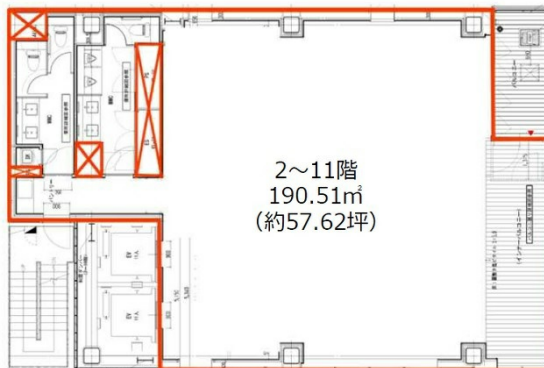

CIRCLES音ノ葉博多 3階57.62坪

福岡県福岡市博多区博多駅前4-13-18

物件MAP

賃貸条件	
月額賃料	720,250円 (税別)
坪数	57.62坪
坪単価	12,500円 (税別)
共益費	172,860円
礼金	無し
敷金 (保証金)	8ヶ月
階数	3階
入居可能日	即日

ビル情報	
所在地	福岡県福岡市博多区博多駅前4-13-18
最寄り駅	福岡市営地下鉄空港線 博多駅 徒歩5分 福岡市営地下鉄七隈線 博多駅 徒歩5分 JR鹿児島本線 博多駅 徒歩6分 JR篠栗線(福北ゆたか線) 博多駅 徒歩6分 福岡市営地下鉄空港線 祇園駅 徒歩13分
エリア	博多駅前エリア
竣工	2023年3月
耐震	新耐震基準
階数	地上12階
用途	事務所
構造	S造

設備情報	
エレベーター	2基
空調	個別空調
OAフロア	OAフロア
基準階天井高	2,550mm
光ファイバー	有り
トイレ	男女別・室外
セキュリティ	有り
駐車場	有り

事務所移転の簡単検索サイト

Quick Service

クイックサービス

CIRCLES音ノ葉博多 3階57.62坪 福岡県福岡市博多区博多駅前4-13-18

博多駅前エリア (ビルID: 0058984) の賃貸オフィス

貸事務所・レンタルオフィス・オフィス移転ならQuickService