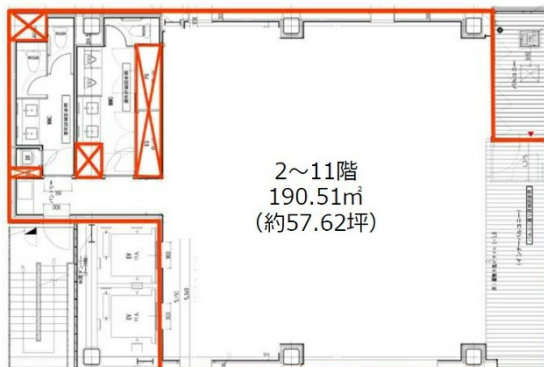

CIRCLES音ノ葉博多 2階57.62坪

福岡県福岡市博多区博多駅前4-13-18

物件MAP

賃貸条件	
月額賃料	720,250円 (税別)
坪数	57.62坪
坪単価	12,500円 (税別)
共益費	172,860円
礼金	無し
敷金 (保証金)	8ヶ月
階数	2階
入居可能日	即日

ビル情報	
所在地	福岡県福岡市博多区博多駅前4-13-18
最寄り駅	福岡市営地下鉄空港線 博多駅 徒歩5分 福岡市営地下鉄七隈線 博多駅 徒歩5分 JR鹿児島本線 博多駅 徒歩6分 JR篠栗線(福北ゆたか線) 博多駅 徒歩6分 福岡市営地下鉄空港線 祇園駅 徒歩13分
エリア	博多駅前エリア
竣工	2023年3月
耐震	新耐震基準
階数	地上12階
用途	事務所
構造	S造

設備情報	
エレベーター	2基
空調	個別空調
OAフロア	OAフロア
基準階天井高	2,550mm
光ファイバー	有り
トイレ	男女別・室外
セキュリティ	有り
駐車場	有り