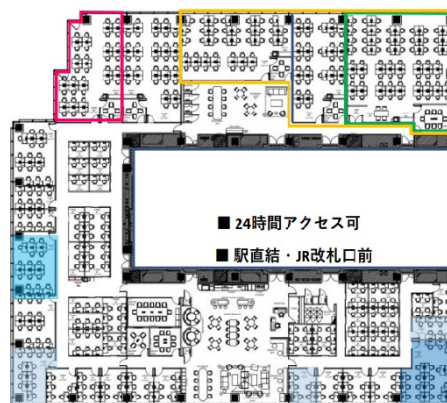

JustCo新宿ミライナタワー 18階坪

東京都新宿区新宿4-1-6

物件MAP

賃貸条件	
月額賃料	相談
坪数	坪
坪単価	相談
共益費	無し
礼金	無し
敷金（保証金）	2ヶ月
階数	18階（133名区画）
入居可能日	即日
ビル情報	
所在地	東京都新宿区新宿4-1-6
最寄り駅	JR中央・総武線 新宿駅 徒歩-1分 JR山手線 新宿駅 徒歩-1分 JR埼京線 新宿駅 徒歩-1分 JR湘南新宿ライン 新宿駅 徒歩-1分 東京メトロ丸ノ内線 新宿駅 徒歩-1分
エリア	新宿・新宿御苑エリア
竣工	2016年3月
耐震	新耐震基準
階数	地上32階 地下2階
用途	レンタルオフィス
構造	SRC造、一部S造
設備情報	
エレベーター	24基
空調	個別空調
OAフロア	OAフロア
基準階天井高	3,000mm
光ファイバー	有り
トイレ	男女別・室外
セキュリティ	有り
駐車場	有り