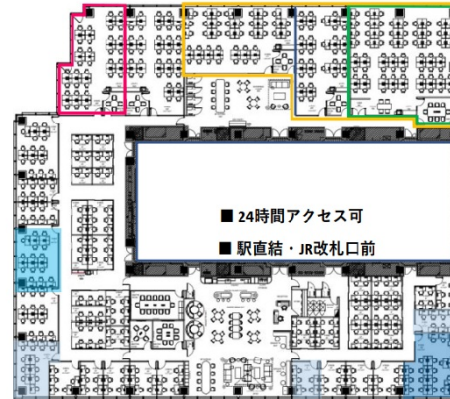

# JustCo新宿ミライナタワー 18階坪

東京都新宿区新宿4-1-6

## 物件MAP

賃貸条件	
月額賃料	相談
坪数	坪
坪単価	相談
共益費	無し
礼金	無し
敷金（保証金）	2ヶ月
階数	18階（133名区画）
入居可能日	即日

ビル情報	
所在地	東京都新宿区新宿4-1-6
最寄り駅	JR中央・総武線 新宿駅 徒歩-1分 JR山手線 新宿駅 徒歩-1分 JR埼京線 新宿駅 徒歩-1分 JR湘南新宿ライン 新宿駅 徒歩-1分 東京メトロ丸ノ内線 新宿駅 徒歩-1分
エリア	新宿・新宿御苑エリア
竣工	2016年3月
耐震	新耐震基準
階数	地上32階 地下2階
用途	レンタルオフィス
構造	SRC造、一部S造