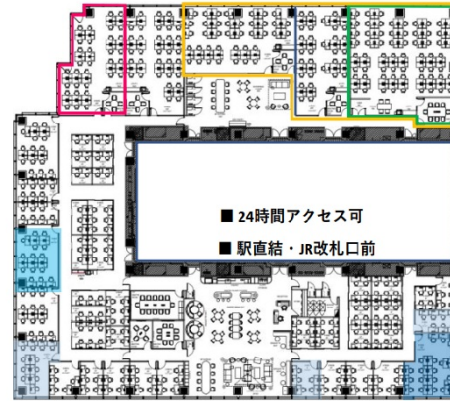

JustCo新宿ミライナタワー 18階坪

東京都新宿区新宿4-1-6

物件MAP

賃貸条件	
月額賃料	相談
坪数	坪
坪単価	相談
共益費	無し
礼金	無し
敷金（保証金）	2ヶ月
階数	18階（64名区画）
入居可能日	即日

ビル情報	
所在地	東京都新宿区新宿4-1-6
最寄り駅	JR中央・総武線 新宿駅 徒歩-1分 JR山手線 新宿駅 徒歩-1分 JR埼京線 新宿駅 徒歩-1分 JR湘南新宿ライン 新宿駅 徒歩-1分 東京メトロ丸ノ内線 新宿駅 徒歩-1分
エリア	新宿・新宿御苑エリア
竣工	2016年3月
耐震	新耐震基準
階数	地上32階 地下2階
用途	レンタルオフィス
構造	SRC造、一部S造

設備情報	
エレベーター	24基
空調	個別空調
OAフロア	OAフロア
基準階天井高	3,000mm
光ファイバー	有り
トイレ	男女別・室外
セキュリティ	有り
駐車場	有り