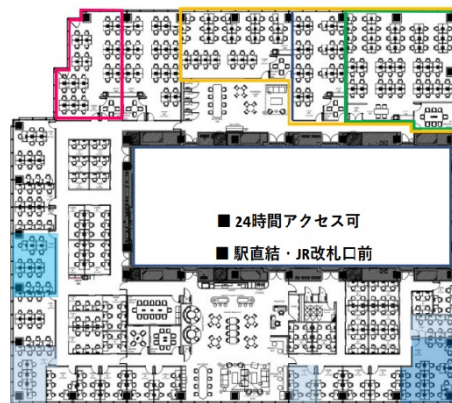

JustCo新宿ミライナタワー 18階坪

東京都新宿区新宿4-1-6

物件MAP

賃貸条件	
月額賃料	相談
坪数	坪
坪単価	相談
共益費	無し
礼金	無し
敷金（保証金）	2ヶ月
階数	18階（64名区画）
入居可能日	即日

ビル情報	
所在地	東京都新宿区新宿4-1-6
最寄り駅	JR中央・総武線 新宿駅 徒歩-1分 JR山手線 新宿駅 徒歩-1分 JR埼京線 新宿駅 徒歩-1分 JR湘南新宿ライン 新宿駅 徒歩-1分 東京メトロ丸ノ内線 新宿駅 徒歩-1分
エリア	新宿・新宿御苑エリア
竣工	2016年3月
耐震	新耐震基準
階数	地上32階 地下2階
用途	レンタルオフィス
構造	SRC造、一部S造

設備情報	
エレベーター	24基
空調	個別空調
OAフロア	OAフロア
基準階天井高	3,000mm
光ファイバー	有り
トイレ	男女別・室外
セキュリティ	有り
駐車場	有り

事務所移転の簡単検索サイト

Quick Service

クイックサービス

JustCo新宿ミライナタワー 18階坪 東京都新宿区新宿4-1-6

新宿・新宿御苑エリア（ビルID：0058980）の賃貸オフィス

貸事務所・レンタルオフィス・オフィス移転なら**QuickService**