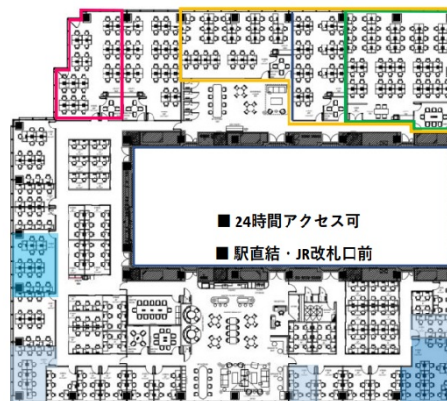

JustCo新宿ミライナタワー 18階坪

東京都新宿区新宿4-1-6

物件MAP

賃貸条件	
月額賃料	4,860,000円 (税別)
坪数	坪
坪単価	
共益費	無し
礼金	無し
敷金 (保証金)	2ヶ月
階数	18階 (32名区画)
入居可能日	即日
ビル情報	
所在地	東京都新宿区新宿4-1-6
最寄り駅	JR中央・総武線 新宿駅 徒歩-1分 JR山手線 新宿駅 徒歩-1分 JR埼京線 新宿駅 徒歩-1分 JR湘南新宿ライン 新宿駅 徒歩-1分 東京メトロ丸ノ内線 新宿駅 徒歩-1分
エリア	新宿・新宿御苑エリア
竣工	2016年3月
耐震	新耐震基準
階数	地上32階 地下2階
用途	レンタルオフィス
構造	SRC造、一部S造
設備情報	
エレベーター	24基
空調	個別空調
OAフロア	OAフロア
基準階天井高	3,000mm
光ファイバー	有り
トイレ	男女別・室外
セキュリティ	有り
駐車場	有り