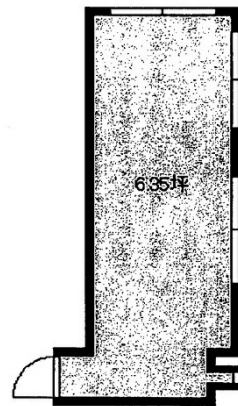

庁舎前ビル 3階6.35坪

広島県広島市中区上八丁堀7-20

物件MAP

賃貸条件	
月額賃料	54,546円 (税別)
坪数	6.35坪
坪単価	8,590円 (税別)
共益費	賃料に含む
礼金	無し
敷金 (保証金)	3ヶ月
階数	3階 (303)
入居可能日	相談

ビル情報	
所在地	広島県広島市中区上八丁堀7-20
最寄り駅	広電9系統(白島線) 女学院前駅 徒歩3分 広電9系統(白島線) 縮景園前駅 徒歩4分 広電9系統(白島線) 家庭裁判所前駅 徒歩7分
エリア	広島市中区エリア
竣工	2002年3月
耐震	新耐震基準
階数	地上6階
用途	事務所
構造	RC造

設備情報	
エレベーター	1基
空調	個別空調
OAフロア	タイルカーペット
基準階天井高	
光ファイバー	有り
トイレ	男女共用・室外
セキュリティ	無し
駐車場	無し

事務所移転の簡単検索サイト

Quick Service

クイックサービス

庁舎前ビル 3階6.35坪 広島県広島市中区上八丁堀7-20

広島市中区エリア (ビルID: 0058972) の賃貸オフィス

貸事務所・レンタルオフィス・オフィス移転ならQuickService