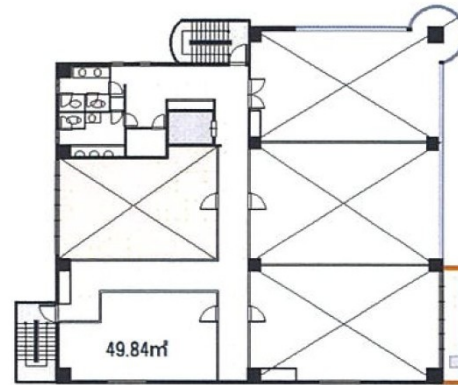

心あみ一ゆ舟入南 5階12.88坪

広島県広島市中区舟入南2-7-1

物件MAP

賃貸条件	
月額賃料	77,000円 (税別)
坪数	12.88坪
坪単価	5,978円 (税別)
共益費	16,500円
礼金	2ヶ月
敷金 (保証金)	2ヶ月
階数	5階 (504)
入居可能日	即日

ビル情報	
所在地	広島県広島市中区舟入南2-7-1
最寄り駅	広電6系統(江波線) 舟入川口町駅 徒歩2分 広電6系統(江波線) 舟入幸町駅 徒歩6分 広電6系統(江波線) 舟入南町駅 徒歩7分
エリア	広島市中区エリア
竣工	1991年5月
耐震	新耐震基準
階数	地上9階
用途	事務所
構造	SRC造

設備情報	
エレベーター	1基
空調	個別空調
OAフロア	タイルカーペット
基準階天井高	2,540mm
光ファイバー	有り
トイレ	男女別・室外
セキュリティ	有り
駐車場	有り