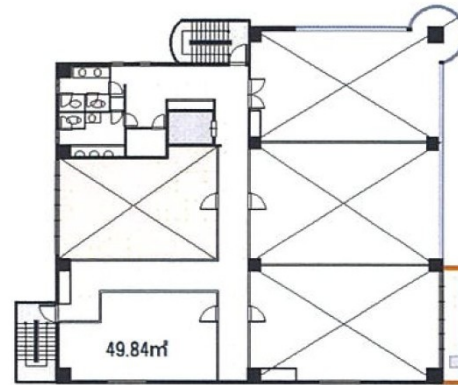

心あみーゆ舟入南 5階12.88坪

広島県広島市中区舟入南2-7-1

物件MAP

賃貸条件	
月額賃料	77,000円（税別）
坪数	12.88坪
坪単価	5,978円（税別）
共益費	16,500円
礼金	2ヶ月
敷金（保証金）	2ヶ月
階数	5階（504）
入居可能日	即日

ビル情報	
所在地	広島県広島市中区舟入南2-7-1
最寄り駅	広電6系統(江波線) 舟入川口町駅 徒歩2分 広電6系統(江波線) 舟入幸町駅 徒歩6分 広電6系統(江波線) 舟入南町駅 徒歩7分
エリア	広島市中区エリア
竣工	1991年5月
耐震	新耐震基準
階数	地上9階
用途	事務所
構造	SRC造

設備情報	
エレベーター	1基
空調	個別空調
OAフロア	タイルカーペット
基準階天井高	2,540mm
光ファイバー	有り
トイレ	男女別・室外
セキュリティ	有り
駐車場	有り

事務所移転の簡単検索サイト

Quick Service

クイックサービス

心あみーゆ舟入南 5階12.88坪 広島県広島市中区舟入南2-7-1

広島市中区エリア（ビルID：0058964）の賃貸オフィス

貸事務所・レンタルオフィス・オフィス移転ならQuickService