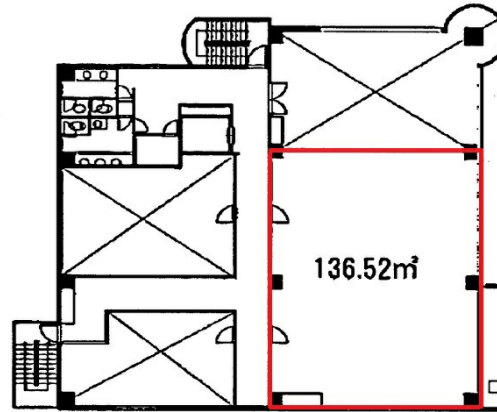

心あみ一ゆ舟入南 3階41.29坪

広島県広島市中区舟入南2-7-1

物件MAP

賃貸条件	
月額賃料	203,500円 (税別)
坪数	41.29坪
坪単価	4,929円 (税別)
共益費	44,000円
礼金	2ヶ月
敷金 (保証金)	407000円
階数	3階 (302・303)
入居可能日	相談

ビル情報	
所在地	広島県広島市中区舟入南2-7-1
最寄り駅	広電6系統(江波線) 舟入川口町駅 徒歩2分 広電6系統(江波線) 舟入幸町駅 徒歩6分 広電6系統(江波線) 舟入南町駅 徒歩7分
エリア	広島市中区エリア
竣工	1991年5月
耐震	新耐震基準
階数	地上9階
用途	事務所
構造	SRC造

設備情報	
エレベーター	1基
空調	個別空調
OAフロア	タイルカーペット
基準階天井高	2,540mm
光ファイバー	有り
トイレ	男女別・室外
セキュリティ	有り
駐車場	有り