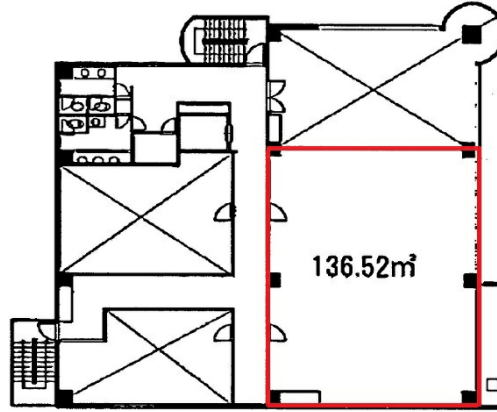

心あみーゆ舟入南 3階41.29坪

広島県広島市中区舟入南2-7-1

物件MAP

賃貸条件	
月額賃料	203,500円 (税別)
坪数	41.29坪
坪単価	4,929円 (税別)
共益費	44,000円
礼金	2ヶ月
敷金 (保証金)	407000円
階数	3階 (302・303)
入居可能日	相談

ビル情報	
所在地	広島県広島市中区舟入南2-7-1
最寄り駅	広電6系統(江波線) 舟入川口町駅 徒歩2分 広電6系統(江波線) 舟入幸町駅 徒歩6分 広電6系統(江波線) 舟入南町駅 徒歩7分
エリア	広島市中区エリア
竣工	1991年5月
耐震	新耐震基準
階数	地上9階
用途	事務所
構造	SRC造

設備情報	
エレベーター	1基
空調	個別空調
OAフロア	タイルカーペット
基準階天井高	2,540mm
光ファイバー	有り
トイレ	男女別・室外
セキュリティ	有り
駐車場	有り

事務所移転の簡単検索サイト

Quick Service

クイックサービス

心あみーゆ舟入南 3階41.29坪 広島県広島市中区舟入南2-7-1

広島市中区エリア (ビルID: 0058964) の賃貸オフィス

貸事務所・レンタルオフィス・オフィス移転ならQuickService