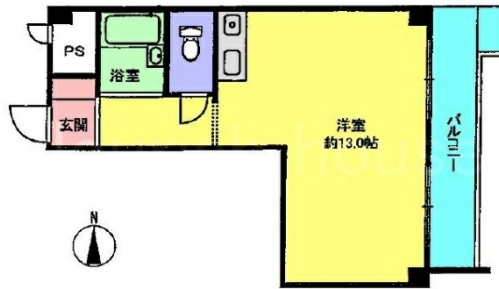

# GSハイム船場 6階8.94坪

大阪府大阪市中央区淡路町1-5-10

物件MAP

賃貸条件	
坪数	8.94坪
階数	6階
入居可能日	
ビル情報	
所在地	大阪府大阪市中央区淡路町1-5-10
最寄り駅	大阪メトロ堺筋線 北浜駅 徒歩5分 大阪メトロ堺筋線 堺筋本町駅 徒歩6分
エリア	本町・堺筋本町エリア
竣工	1980年8月
耐震	旧耐震基準
階数	地上11階
用途	事務所
構造	SRC造、一部S造
設備情報	
エレベーター	1基
空調	個別空調
OAフロア	
基準階天井高	
光ファイバー	有り
トイレ	男女共用・室内
セキュリティ	
駐車場	

事務所移転の簡単検索サイト

Quick Service

クイックサービス

GSハイム船場 6階8.94坪 大阪府大阪市中央区淡路町1-5-10

本町・堺筋本町エリア (ビルID: 0058956) の賃貸オフィス

貸事務所・レンタルオフィス・オフィス移転ならQuickService

物件詳細はこちらから

0120-55-2620