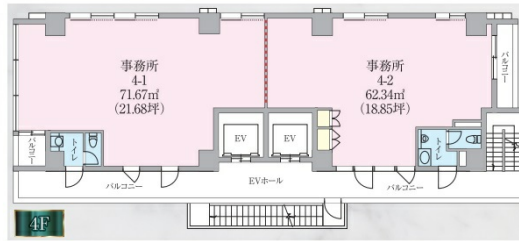

ファーストセンタービル 4階18.85坪

埼玉県さいたま市浦和区高砂2-6-3

物件MAP

賃貸条件	
月額賃料	472,000円 (税別)
坪数	18.85坪
坪単価	25,040円 (税別)
共益費	33,000円
礼金	1ヶ月
敷金 (保証金)	5ヶ月
階数	4階 (2)
入居可能日	即日

ビル情報	
所在地	埼玉県さいたま市浦和区高砂2-6-3
最寄り駅	JR京浜東北線 浦和駅 徒歩3分
エリア	浦和駅周辺エリア
竣工	2022年3月
耐震	新耐震基準
階数	地上7階
用途	事務所
構造	RC造

設備情報	
エレベーター	2基
空調	
OAフロア	スケルトン
基準階天井高	
光ファイバー	
トイレ	男女共用・室外
セキュリティ	
駐車場	