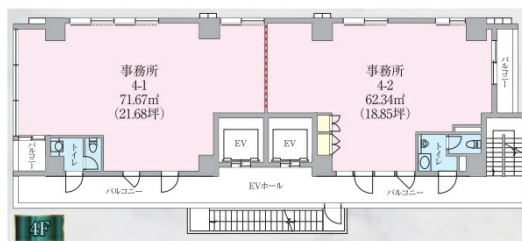

ファーストセンタービル 4階18.85坪

埼玉県さいたま市浦和区高砂2-6-3

物件MAP

賃貸条件	
月額賃料	472,000円 (税別)
坪数	18.85坪
坪単価	25,040円 (税別)
共益費	33,000円
礼金	1ヶ月
敷金 (保証金)	5ヶ月
階数	4階 (2)
入居可能日	即日

ビル情報	
所在地	埼玉県さいたま市浦和区高砂2-6-3
最寄り駅	JR京浜東北線 浦和駅 徒歩3分
エリア	浦和駅周辺エリア
竣工	2022年3月
耐震	新耐震基準
階数	地上7階
用途	事務所
構造	RC造

設備情報	
エレベーター	2基
空調	
OAフロア	スケルトン
基準階天井高	
光ファイバー	
トイレ	男女共用・室外
セキュリティ	
駐車場	

事務所移転の簡単検索サイト

Quick Service

クイックサービス

ファーストセンタービル 4階18.85坪 埼玉県さいたま市浦和区高砂2-6-3

浦和駅周辺エリア (ビルID: 0058953) の賃貸オフィス

貸事務所・レンタルオフィス・オフィス移転ならQuickService