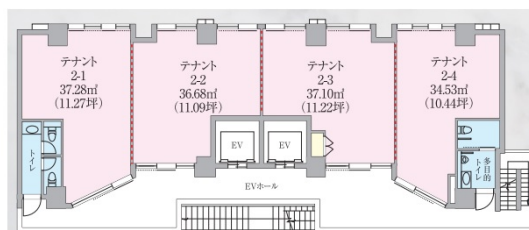

# ファーストセンタービル 2階10.44坪

埼玉県さいたま市浦和区高砂2-6-3

## 物件MAP

賃貸条件	
月額賃料	418,000円 (税別)
坪数	10.44坪
坪単価	40,038円 (税別)
共益費	29,000円
礼金	1ヶ月
敷金 (保証金)	7ヶ月
階数	2階 (4)
入居可能日	即日

ビル情報	
所在地	埼玉県さいたま市浦和区高砂2-6-3
最寄り駅	JR京浜東北線 浦和駅 徒歩3分
エリア	浦和駅周辺エリア
竣工	2022年3月
耐震	新耐震基準
階数	地上7階
用途	店舗
構造	RC造

設備情報	
エレベーター	2基
空調	
OAフロア	スケルトン
基準階天井高	
光ファイバー	
トイレ	男女共用・室外
セキュリティ	
駐車場	