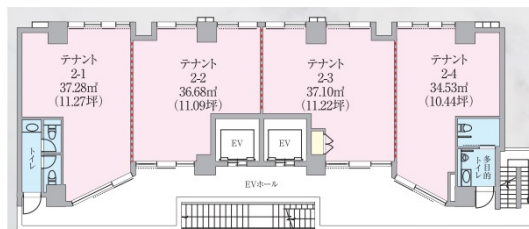

ファーストセンタービル 2階10.44坪

埼玉県さいたま市浦和区高砂2-6-3

物件MAP

賃貸条件	
月額賃料	418,000円 (税別)
坪数	10.44坪
坪単価	40,038円 (税別)
共益費	29,000円
礼金	1ヶ月
敷金 (保証金)	7ヶ月
階数	2階 (4)
入居可能日	即日

ビル情報	
所在地	埼玉県さいたま市浦和区高砂2-6-3
最寄り駅	JR京浜東北線 浦和駅 徒歩3分
エリア	浦和駅周辺エリア
竣工	2022年3月
耐震	新耐震基準
階数	地上7階
用途	店舗
構造	RC造

設備情報	
エレベーター	2基
空調	
OAフロア	スケルトン
基準階天井高	
光ファイバー	
トイレ	男女共用・室外
セキュリティ	
駐車場	

事務所移転の簡単検索サイト

Quick Service

クイックサービス

ファーストセンタービル 2階10.44坪 埼玉県さいたま市浦和区高砂2-6-3

浦和駅周辺エリア (ビルID: 0058953) の賃貸オフィス

貸事務所・レンタルオフィス・オフィス移転ならQuickService