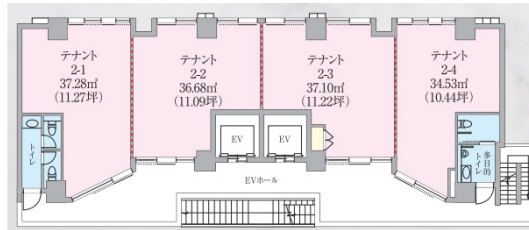

ファーストセンタービル 2階11.09坪

埼玉県さいたま市浦和区高砂2-6-3

物件MAP

賃貸条件	
月額賃料	444,000円 (税別)
坪数	11.09坪
坪単価	40,036円 (税別)
共益費	31,000円
礼金	1ヶ月
敷金 (保証金)	7ヶ月
階数	2階 (2)
入居可能日	即日

ビル情報	
所在地	埼玉県さいたま市浦和区高砂2-6-3
最寄り駅	JR京浜東北線 浦和駅 徒歩3分
エリア	浦和駅周辺エリア
竣工	2022年3月
耐震	新耐震基準
階数	地上7階
用途	店舗
構造	RC造

設備情報	
エレベーター	2基
空調	
OAフロア	スケルトン
基準階天井高	
光ファイバー	
トイレ	男女共用・室外
セキュリティ	
駐車場	

事務所移転の簡単検索サイト

Quick Service

クイックサービス

ファーストセンタービル 2階11.09坪 埼玉県さいたま市浦和区高砂2-6-3

浦和駅周辺エリア (ビルID: 0058953) の賃貸オフィス

貸事務所・レンタルオフィス・オフィス移転なら**QuickService**