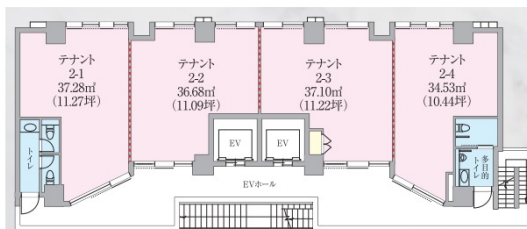

ファーストセンタービル 2階11.27坪

埼玉県さいたま市浦和区高砂2-6-3

物件MAP

賃貸条件	
月額賃料	451,000円 (税別)
坪数	11.27坪
坪単価	40,018円 (税別)
共益費	32,000円
礼金	1ヶ月
敷金 (保証金)	7ヶ月
階数	2階 (1)
入居可能日	即日

ビル情報	
所在地	埼玉県さいたま市浦和区高砂2-6-3
最寄り駅	JR京浜東北線 浦和駅 徒歩3分
エリア	浦和駅周辺エリア
竣工	2022年3月
耐震	新耐震基準
階数	地上7階
用途	店舗
構造	RC造

設備情報	
エレベーター	2基
空調	
OAフロア	スケルトン
基準階天井高	
光ファイバー	
トイレ	男女共用・室外
セキュリティ	
駐車場	

事務所移転の簡単検索サイト

Quick Service

クイックサービス

ファーストセンタービル 2階11.27坪 埼玉県さいたま市浦和区高砂2-6-3

浦和駅周辺エリア (ビルID: 0058953) の賃貸オフィス

貸事務所・レンタルオフィス・オフィス移転ならQuickService