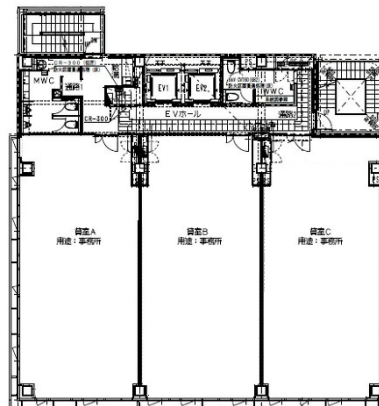

L.Biz東比恵 3階84.98坪

福岡県福岡市博多区東比恵2-20-30

物件MAP

賃貸条件	
坪数	84.98坪
階数	3階 (★)
入居可能日	即日
ビル情報	
所在地	福岡県福岡市博多区東比恵2-20-30
最寄り駅	福岡市営地下鉄空港線 東比恵駅 徒歩1分 JR鹿児島本線 博多駅 徒歩15分 福岡市営地下鉄空港線 博多駅 徒歩15分 JR博多南線 博多駅 徒歩15分
エリア	福岡市その他エリア
竣工	2023年11月
耐震	新耐震基準
階数	地上5階
用途	事務所
構造	S造
設備情報	
エレベーター	2基
空調	個別空調
OAフロア	OAフロア
基準階天井高	2,700mm
光ファイバー	有り
トイレ	男女別・室外
セキュリティ	有り
駐車場	有り