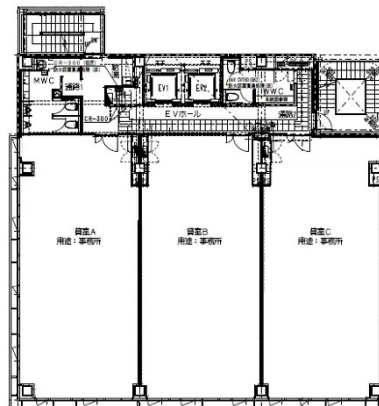

L.Biz東比恵 3階84.98坪

福岡県福岡市博多区東比恵2-20-30

物件MAP

賃貸条件	
坪数	84.98坪
階数	3階 (★)
入居可能日	即日

ビル情報	
所在地	福岡県福岡市博多区東比恵2-20-30
最寄り駅	福岡市営地下鉄空港線 東比恵駅 徒歩1分 JR鹿児島本線 博多駅 徒歩15分 福岡市営地下鉄空港線 博多駅 徒歩15分 JR博多南線 博多駅 徒歩15分
エリア	福岡市その他エリア
竣工	2023年11月
耐震	新耐震基準
階数	地上5階
用途	事務所
構造	S造

設備情報	
エレベーター	2基
空調	個別空調
OAフロア	OAフロア
基準階天井高	2,700mm
光ファイバー	有り
トイレ	男女別・室外
セキュリティ	有り
駐車場	有り

事務所移転の簡単検索サイト

L.Biz東比恵 3階84.98坪 福岡県福岡市博多区東比恵2-20-30

福岡市その他エリア (ビルID: 0058943) の賃貸オフィス

クイックサービス

貸事務所・レンタルオフィス・オフィス移転なら**QuickService**