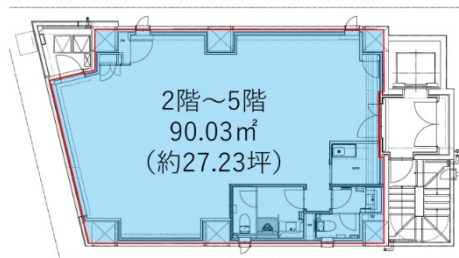

# SNS東日本橋ビル 5階27.23坪

東京都中央区東日本橋1-2-6

## 物件MAP

賃貸条件	
坪数	27.23坪
階数	5階
入居可能日	

ビル情報	
所在地	東京都中央区東日本橋1-2-6
最寄り駅	都営浅草線 東日本橋駅 徒歩2分 都営新宿線 馬喰横山駅 徒歩4分 JR総武本線 馬喰町駅 徒歩6分
エリア	人形町・小伝馬町・馬喰町エリア
竣工	2023年3月
耐震	新耐震基準
階数	地上8階
用途	事務所
構造	RC造

設備情報	
エレベーター	1基
空調	個別空調
OAフロア	OAフロア
基準階天井高	2,700mm
光ファイバー	有り
トイレ	男女別・室内
セキュリティ	有り
駐車場	無し