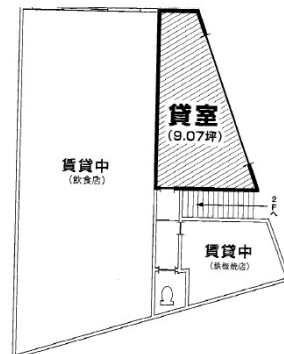

阪神尼崎中央商店街 KT-5ビル 1階9.07坪

兵庫県尼崎市神田中通3-58-1

物件MAP

賃貸条件	
月額賃料	235,820円 (税別)
坪数	9.07坪
坪単価	26,000円 (税別)
共益費	賃料に含む
礼金	無し
敷金 (保証金)	6ヶ月
階数	1階
入居可能日	即日

ビル情報	
所在地	兵庫県尼崎市神田中通3-58-1
最寄り駅	
エリア	その他兵庫
竣工	要確認
耐震	
階数	地上2階
用途	店舗
構造	木造

設備情報	
エレベーター	
空調	
OAフロア	
基準階天井高	
光ファイバー	
トイレ	
セキュリティ	
駐車場	

事務所移転の簡単検索サイト

Quick Service

クイックサービス

阪神尼崎中央商店街 KT-5ビル 1階9.07坪 兵庫県尼崎市神田中通3-58-1

その他兵庫 (ビルID: 0058917) の賃貸オフィス

貸事務所・レンタルオフィス・オフィス移転ならQuickService

物件詳細はこちらから