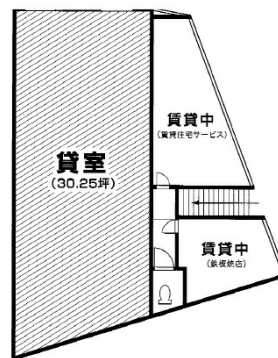

# 阪神尼崎中央商店街 KT-5ビル 1階30.25坪

兵庫県尼崎市神田中通3-58-1

## 物件MAP

賃貸条件	
坪数	30.25坪
階数	1階
入居可能日	
ビル情報	
所在地	兵庫県尼崎市神田中通3-58-1
最寄り駅	
エリア	その他兵庫
竣工	要確認
耐震	
階数	地上2階
用途	店舗
構造	木造
設備情報	
エレベーター	
空調	
OAフロア	
基準階天井高	
光ファイバー	
トイレ	
セキュリティ	
駐車場	