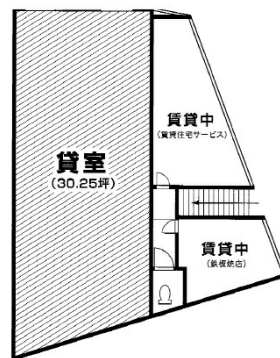

阪神尼崎中央商店街 KT-5ビル 1階30.25坪

兵庫県尼崎市神田中通3-58-1

物件MAP

賃貸条件	
坪数	30.25坪
階数	1階
入居可能日	
ビル情報	
所在地	兵庫県尼崎市神田中通3-58-1
最寄り駅	
エリア	その他兵庫
竣工	要確認
耐震	
階数	地上2階
用途	店舗
構造	木造
設備情報	
エレベーター	
空調	
OAフロア	
基準階天井高	
光ファイバー	
トイレ	
セキュリティ	
駐車場	

事務所移転の簡単検索サイト 阪神尼崎中央商店街 KT-5ビル 1階30.25坪 兵庫県尼崎市神田中通3-58-1

その他兵庫 (ビルID: 0058917) の賃貸オフィス

貸事務所・レンタルオフィス・オフィス移転ならQuickService

物件詳細はこちらから

0120-55-2620

【受付時間】平日9:30~18:30