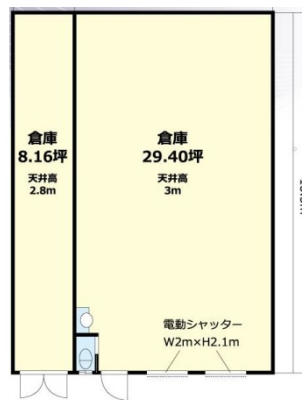

# 平井7丁目貸倉庫 1階37.56坪

東京都江戸川区平井7-25-10

## 物件MAP

賃貸条件	
月額賃料	300,000円（税別）
坪数	37.56坪
坪単価	7,987円（税別）
共益費	無し
礼金	1ヶ月
敷金（保証金）	4ヶ月
階数	1階
入居可能日	即日

ビル情報	
所在地	東京都江戸川区平井7-25-10
最寄り駅	JR中央・総武線 平井駅 徒歩10分
エリア	その他東京
竣工	要確認
耐震	調査中
階数	地上3階
用途	倉庫・工場
構造	S造

設備情報	
エレベーター	
空調	
OAフロア	
基準階天井高	
光ファイバー	
トイレ	
セキュリティ	
駐車場	