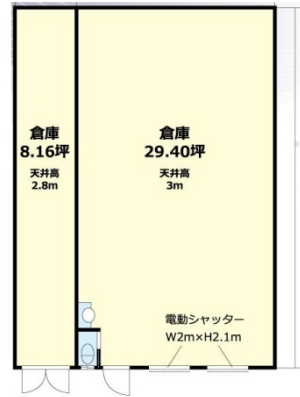

# 平井7丁目貸倉庫 1階37.56坪

東京都江戸川区平井7-25-10

## 物件MAP

賃貸条件	
月額賃料	300,000円 (税別)
坪数	37.56坪
坪単価	7,987円 (税別)
共益費	無し
礼金	1ヶ月
敷金 (保証金)	4ヶ月
階数	1階
入居可能日	即日

ビル情報	
所在地	東京都江戸川区平井7-25-10
最寄り駅	JR中央・総武線 平井駅 徒歩10分
エリア	その他東京
竣工	要確認
耐震	調査中
階数	地上3階
用途	倉庫・工場
構造	S造

設備情報	
エレベーター	
空調	
OAフロア	
基準階天井高	
光ファイバー	
トイレ	
セキュリティ	
駐車場	