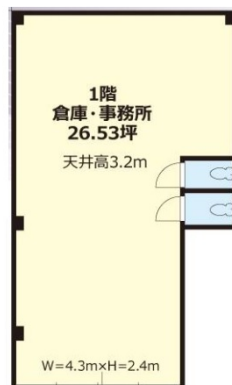

本所貸倉庫 1階26.53坪

東京都墨田区本所3-27-10

物件MAP

賃貸条件	
月額賃料	290,000円 (税別)
坪数	26.53坪
坪単価	10,931円 (税別)
共益費	無し
礼金	1ヶ月
敷金 (保証金)	4ヶ月
階数	1階
入居可能日	即日

ビル情報	
所在地	東京都墨田区本所3-27-10
最寄り駅	都営浅草線 本所吾妻橋駅 徒歩8分
エリア	その他東京
竣工	1983年8月
耐震	新耐震基準
階数	地上4階
用途	事務所/倉庫・工場
構造	RC造

設備情報	
エレベーター	
空調	
OAフロア	
基準階天井高	
光ファイバー	
トイレ	
セキュリティ	
駐車場	

本所貸倉庫 1階26.53坪 東京都墨田区本所3-27-10

その他東京 (ビルID: 0058894) の賃貸オフィス

貸事務所・レンタルオフィス・オフィス移転ならQuickService

物件詳細はこちらから

 0120-55-2620

【受付時間】平日9:30~18:30